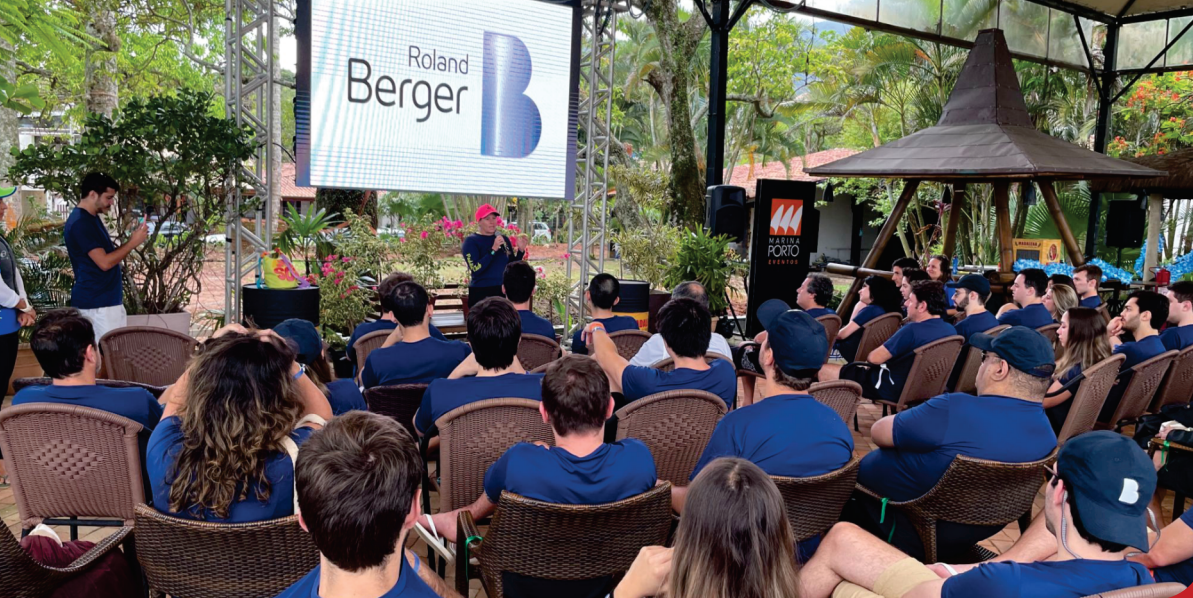

# MARINA PORTO

*Seu evento corporativo na  
marina mais charmosa de Ilhabela*

## Seu evento corporativo no coração de **Ilhabela!**

Você tem muitos motivos para trazer seu evento corporativo para a Marina Porto Eventos.

Ilhabela (SP) é sinônimo de gente bonita, esporte, ação, aventura, lazer, natureza e muito mais.

Sua marca em um dos mais belos cenários do litoral paulista. Conhecida como a Capital da Vela, compreende 39 praias, 300 cachoeiras e diversas trilhas. Estamos localizados dentro da Marina Porto Ilhabela, um espaço náutico sofisticado e familiar

## Excelência e tradição com mais de **36 anos de história**

A história da **Marina Porto Ilhabela** é um reflexo da história da família Möller.

Fundada por Gunnar Möller em 1985, o espaço foi pensado para o aproveitamento total e experiência completa de tudo que um barco pode entregar.