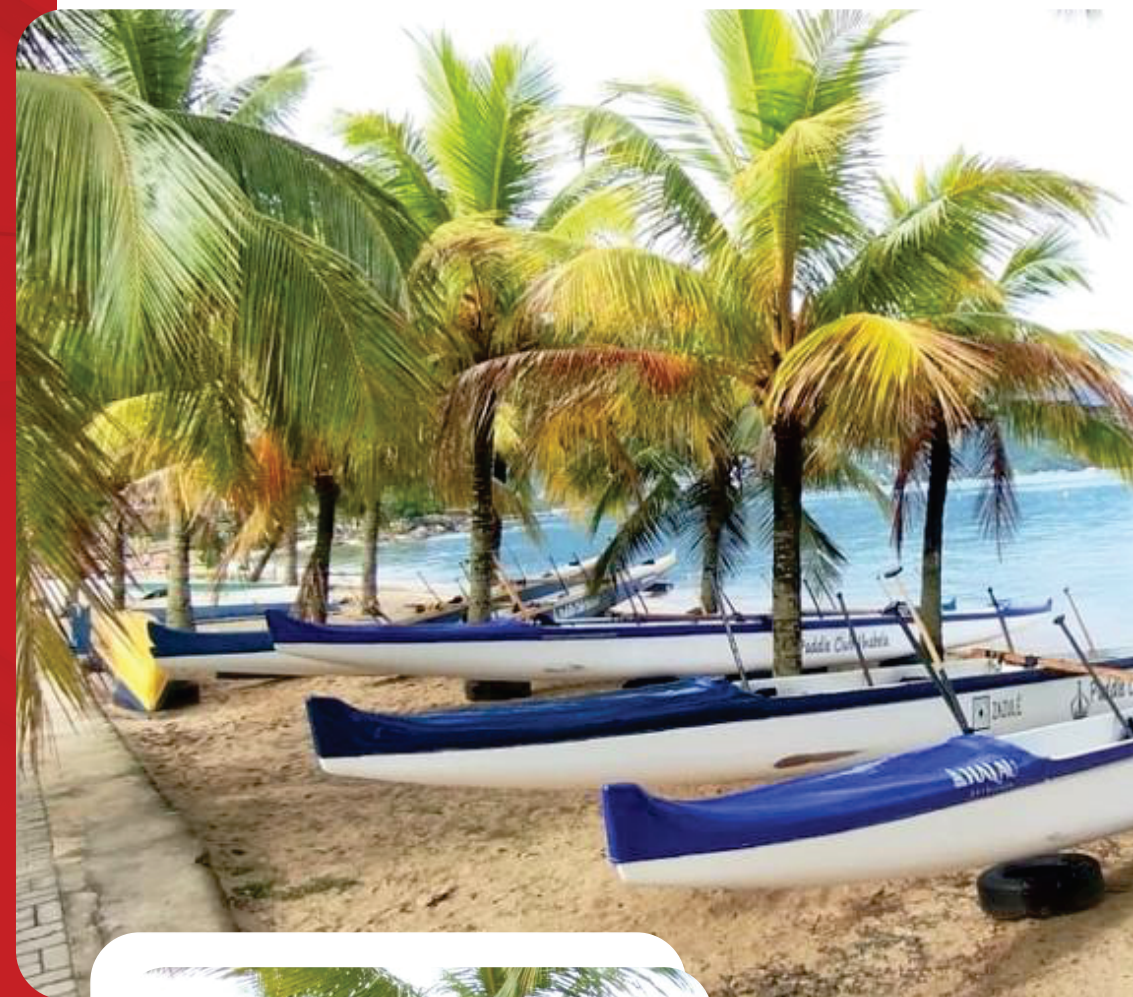

HAKA NUI

Experiência com Canoa Havaiana

Vivemos na era da experiências e o **Haka Nui** é experimentar literalmente o **Remar Juntos!**

Fortalecer o trabalho em time e a colaboração na prática com atividades que podem ou não estarem relacionadas a competição, para compreender a potência do grupo.

Parceria com o **Paddle Club Ilhabela**, clube de remo localizado dentro da Marina Porto Ilhabela.