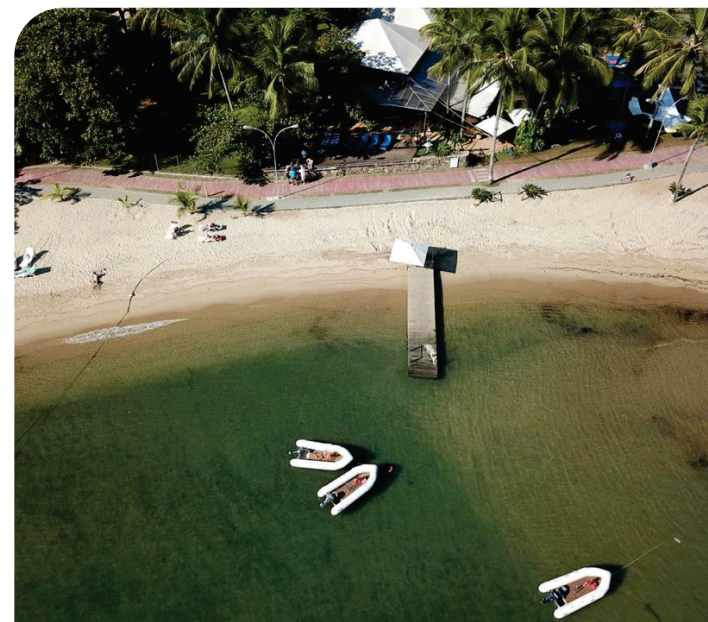

ONDE ESTAMOS:

23° 47,9' S - 45° 21,9' W - DELTA 38
Av. Alm. Tamandaré, 304
Itaquanduba, Ilhabela/SP, Brasil

FALE CONOSCO:

Tel: +55 12 3896-1243
secretaria@marinaportoilhabela.com.br

+55 12 99634-2782

@marinaportoeventos

/marinaportoeventos

marinaportoeventos.com.br

MARINA
PORTO